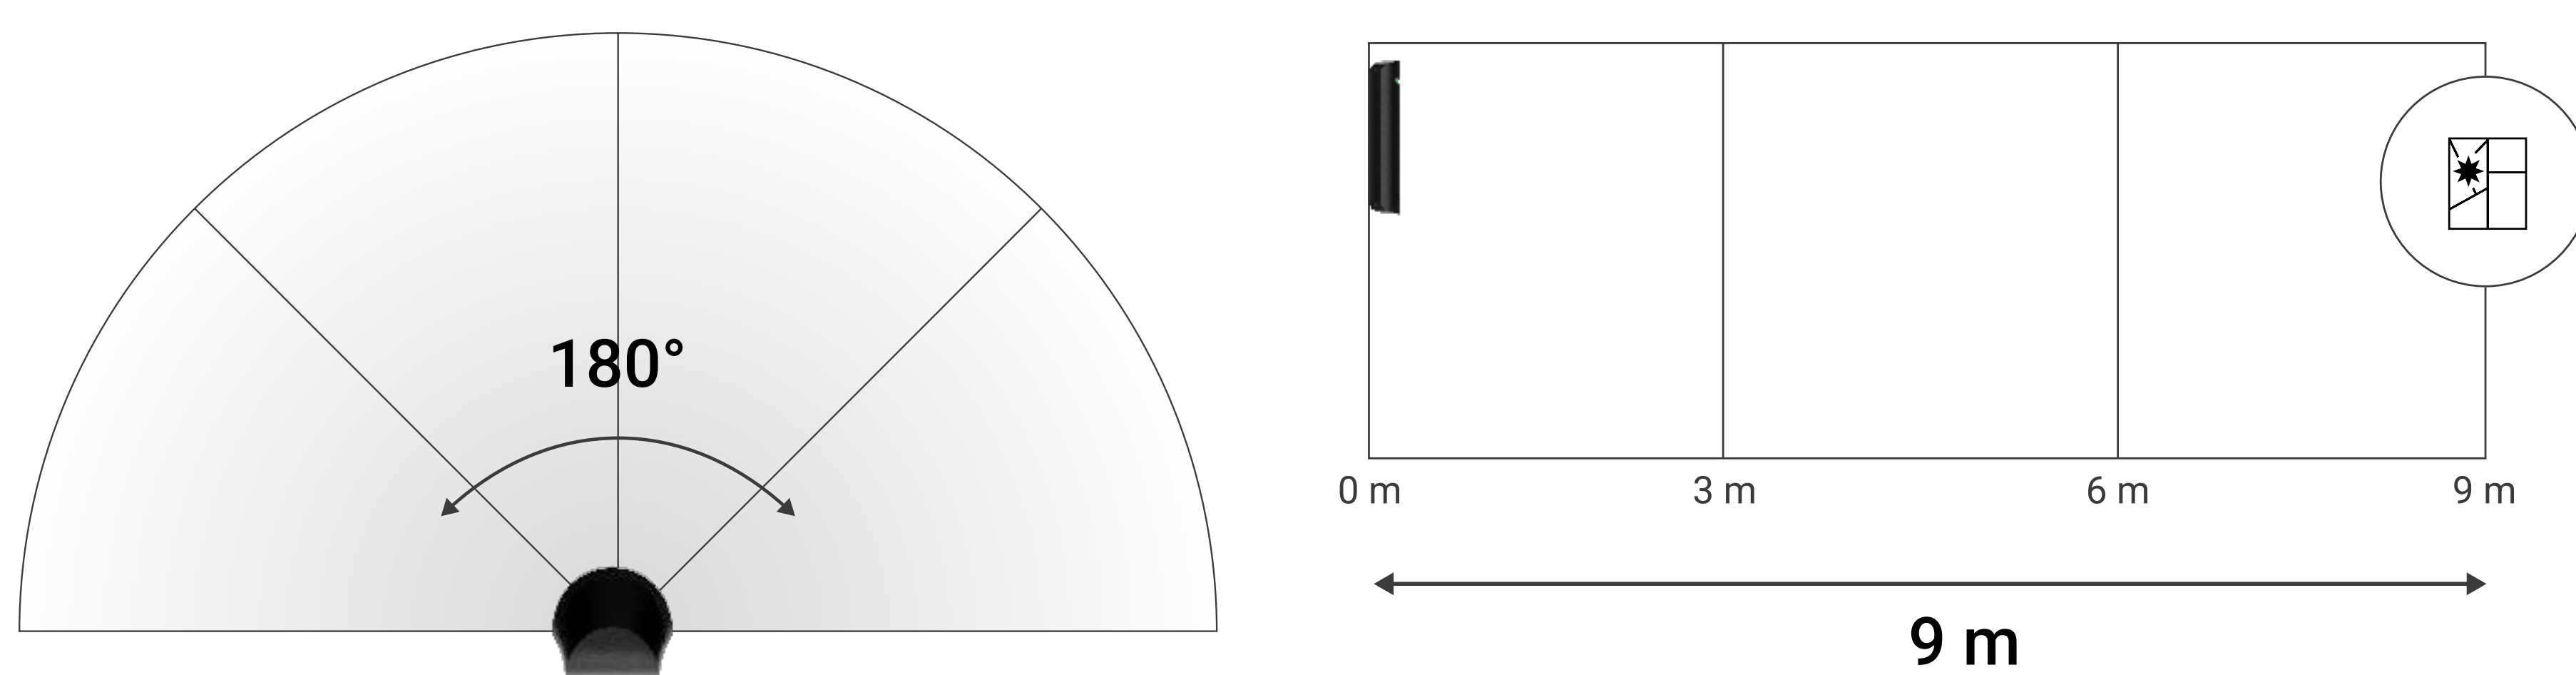

Glasbreukdetectie

- Verificatie van glasbreuk met DualTone-algoritme in twee fases: door lage en hoge frequenties
- Het filtert valse alarmen veroorzaakt door blaffende honden of het geluid van voorbijrijdende vrachtwagens

Jeweller

communicatietechnologie

- Tot 1200 m radiocommunicatie in een open ruimte
- Met versleuteling en authenticatie om spoofen te voorkomen
- Regelmatig een detectieonderzoekperiode om de huidige statussen van het apparaat weer te geven

Feilloos zelfstandig

- Werkzaam tot wel 5 jaar
- Voorgeïnstalleerde vervangbare batterij
- Melding wanneer batterij bijna leeg is

Snel installeren en instellen

- Koppeling met een hub via een QR-code
- Bediening en configuratie op afstand via de app
- Gemakkelijke installatie en onderhoud