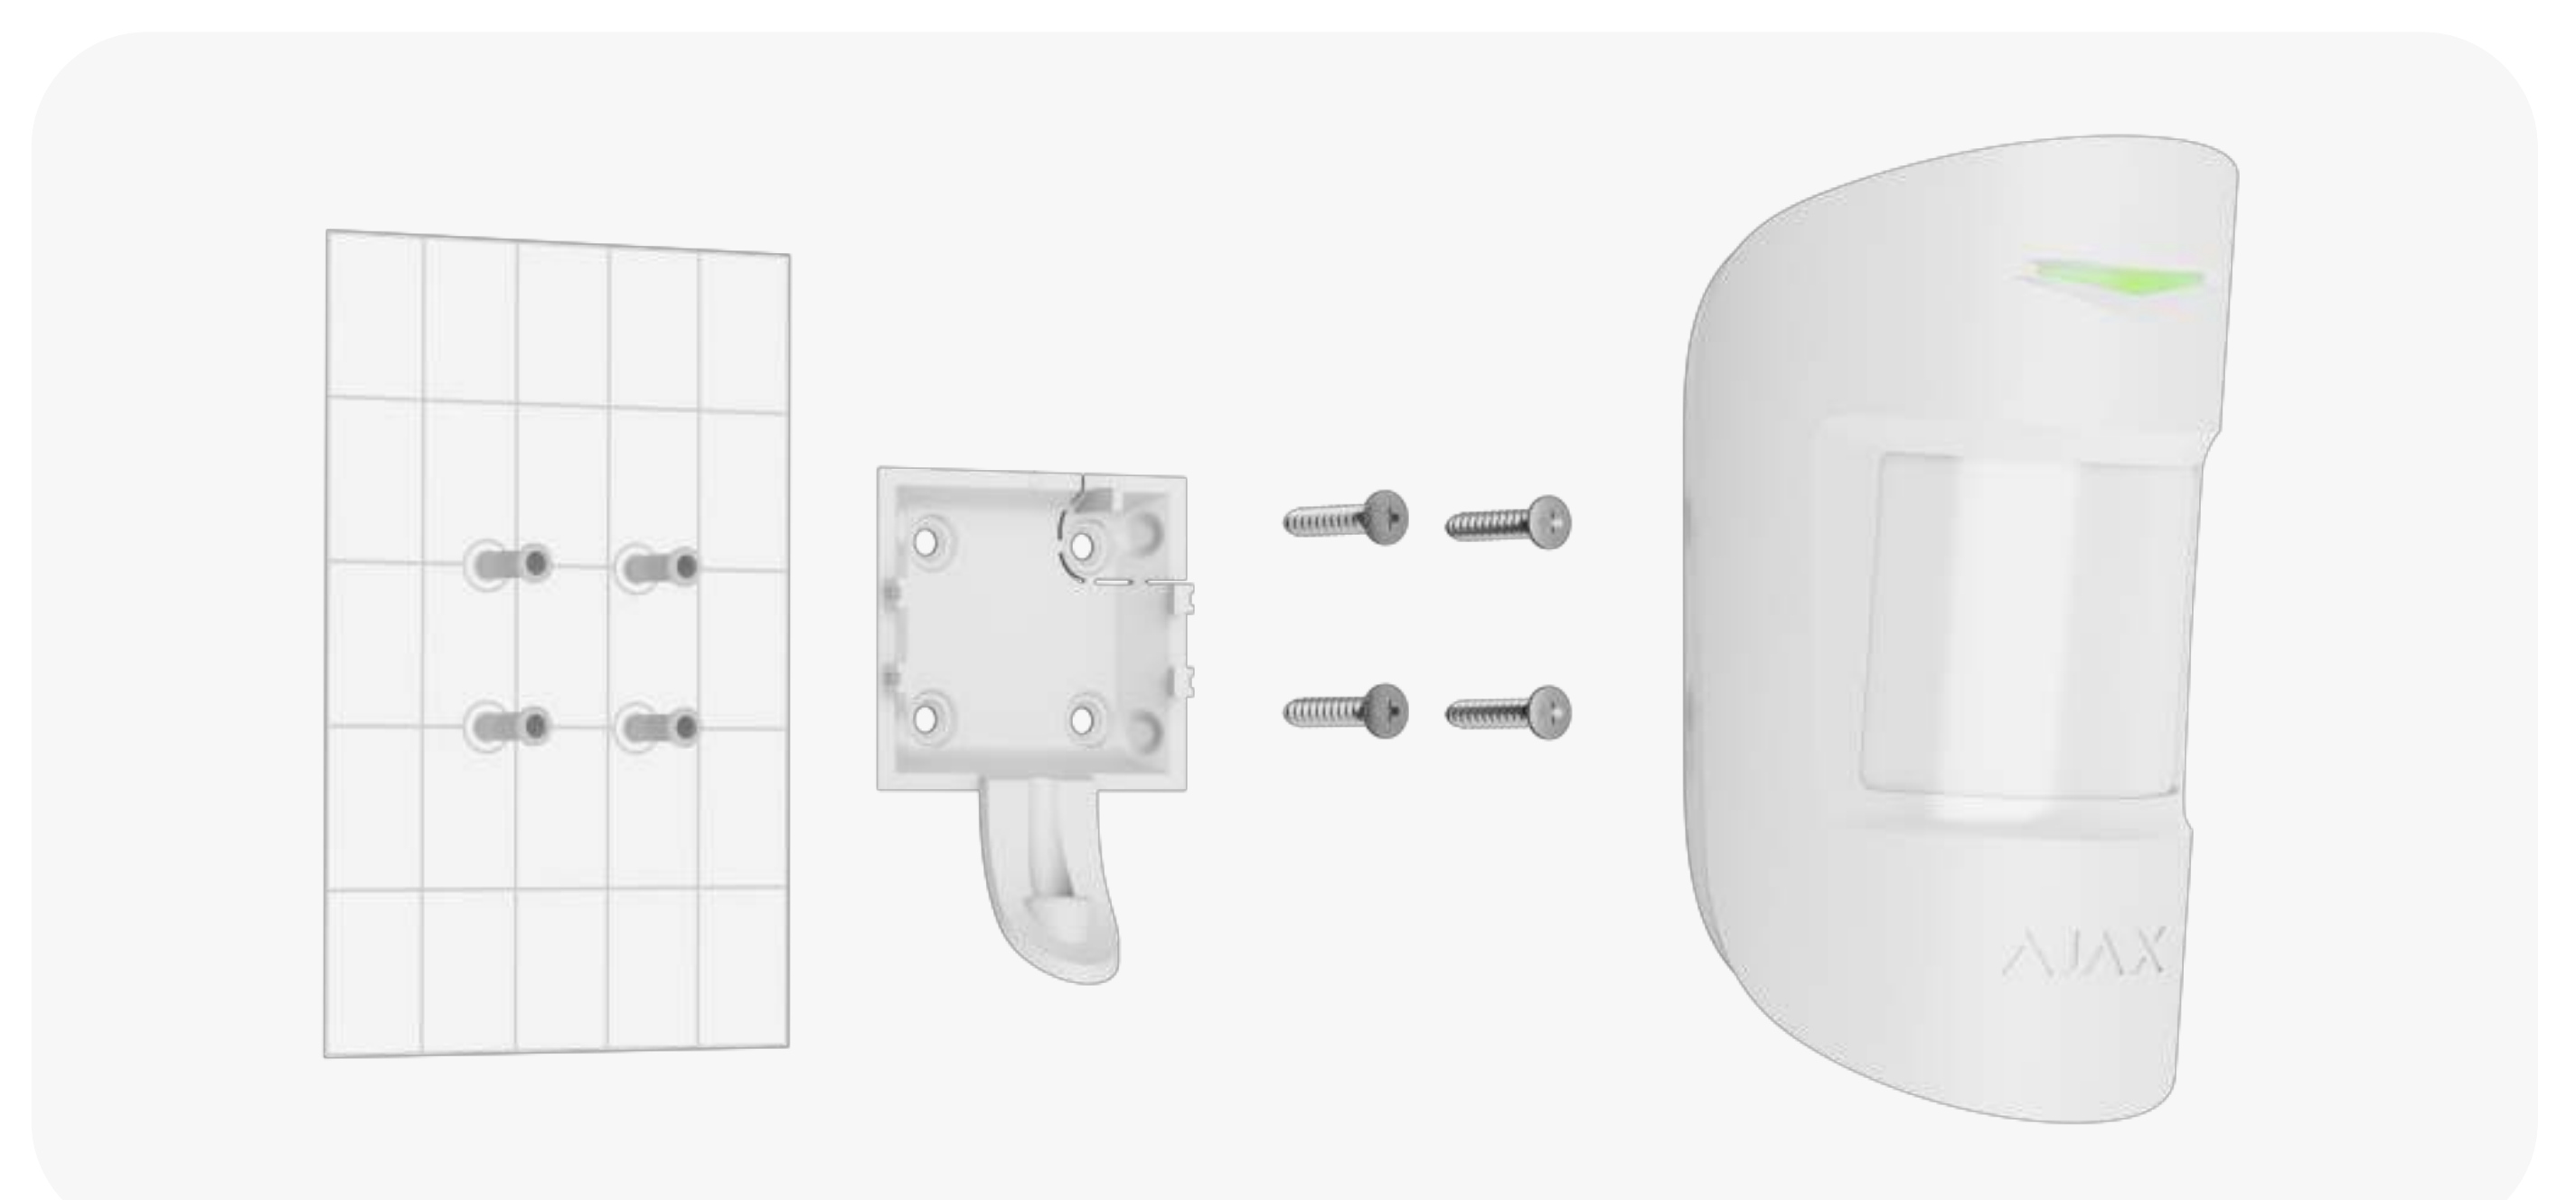

Baseline-producten

CombiProtect Jeweller

Draadloze bewegings- en glasbreukdetector.

2
GRADE
EN 50131

PD 6662
2017

Bewegingsdetectie

- SmartDetect-algoritme om valse alarmen te voorkomen
- Temperatuurcompensatie
- Registreert geen huisdieren

Jeweller

communicatietechnologie

- Tot 1200 m radiocommunicatie in een open ruimte
- Met versleuteling en authenticatie om spoofen te voorkomen
- Regelmatig een detectieonderzoekperiode om de huidige statussen van het apparaat weer te geven

<p>Normering</p> <p>EN 50131-2-2 (Grade 2) PD 6662:2017</p> <p>Compatibiliteit</p> <p>Hubs Hub, Hub Plus, Hub 2 (2G), Hub 2 (4G), Hub 2 Plus, Hub Hybrid (2G), Hub Hybrid (4G)</p> <p>Signaalversterkers ReX, ReX 2</p>	<p>Communicatie met bedieningspaneel</p> <p>Jeweller-communicatietechnologie</p> <p>Frequentiebanden 866,0 – 866,5 MHz 868,0 – 868,6 MHz 868,7 – 869,2 MHz 905,0 – 926,5 MHz 915,85 – 926,5 MHz 921,0 – 922,0 MHz Afhankelijk van de verkoopregio.</p> <p>Communicatiebereik van Jeweller tot 1200 m In een open ruimte.</p>	<p>Bewegingsdetectie</p> <p>Gevoelig element 1 × PIR-sensor</p> <p>Detectieafstand maximaal 12 m</p> <p>Hoeken van de bewegingsdetectie horizontaal: 88,5°</p> <p>Registreert geen huisdieren gewicht: tot 20 kg hoogte: tot 50 cm</p>	<p>Glasbreukdetectie</p> <p>Gevoelig element 1 x elektretmicrofoon</p> <p>Detectieafstand tot 9 m</p> <p>Horizontale glasbreukdetectiehoek 180°</p>
<p>Voeding</p> <p>Batterij 1 × CR123A Voorgeïnstalleerd.</p> <p>Levensduur van de batterij tot 5 jaar</p>	<p>Installatie</p> <p>Temperatuurbereik van -10 °C tot +40 °C</p> <p>Vochtigheidsgraad tot 75%</p> <p>Veiligheidsklasse IP50</p>	<p>Behuizing</p> <p>Kleur wit zwart</p> <p>Afmetingen 110 × 65 × 50 mm</p> <p>Gewicht 92 g</p>	<p>Volledige set</p> <p>CombiProtect Jeweller 1 × CR123A-batterij (voorgeïnstalleerd) SmartBracket-montagepaneel Installatiekit Snelstartgids</p>