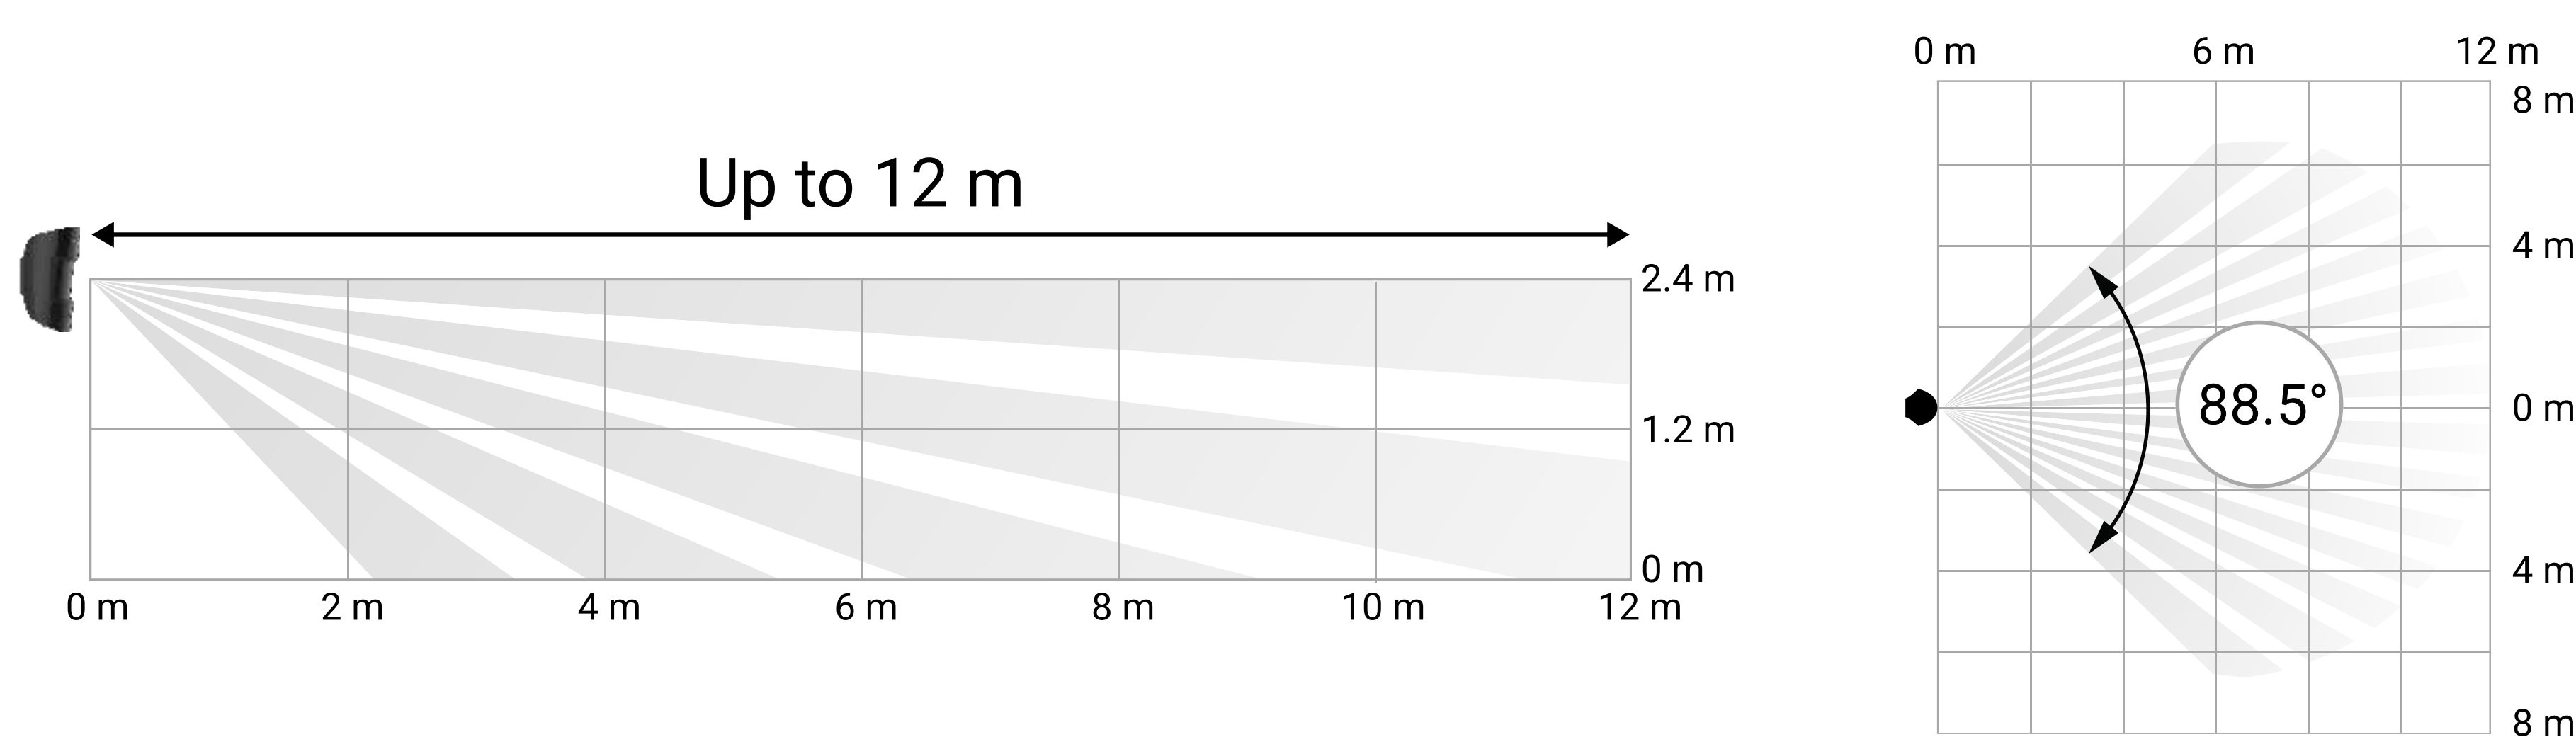

Bewegingsdetectie